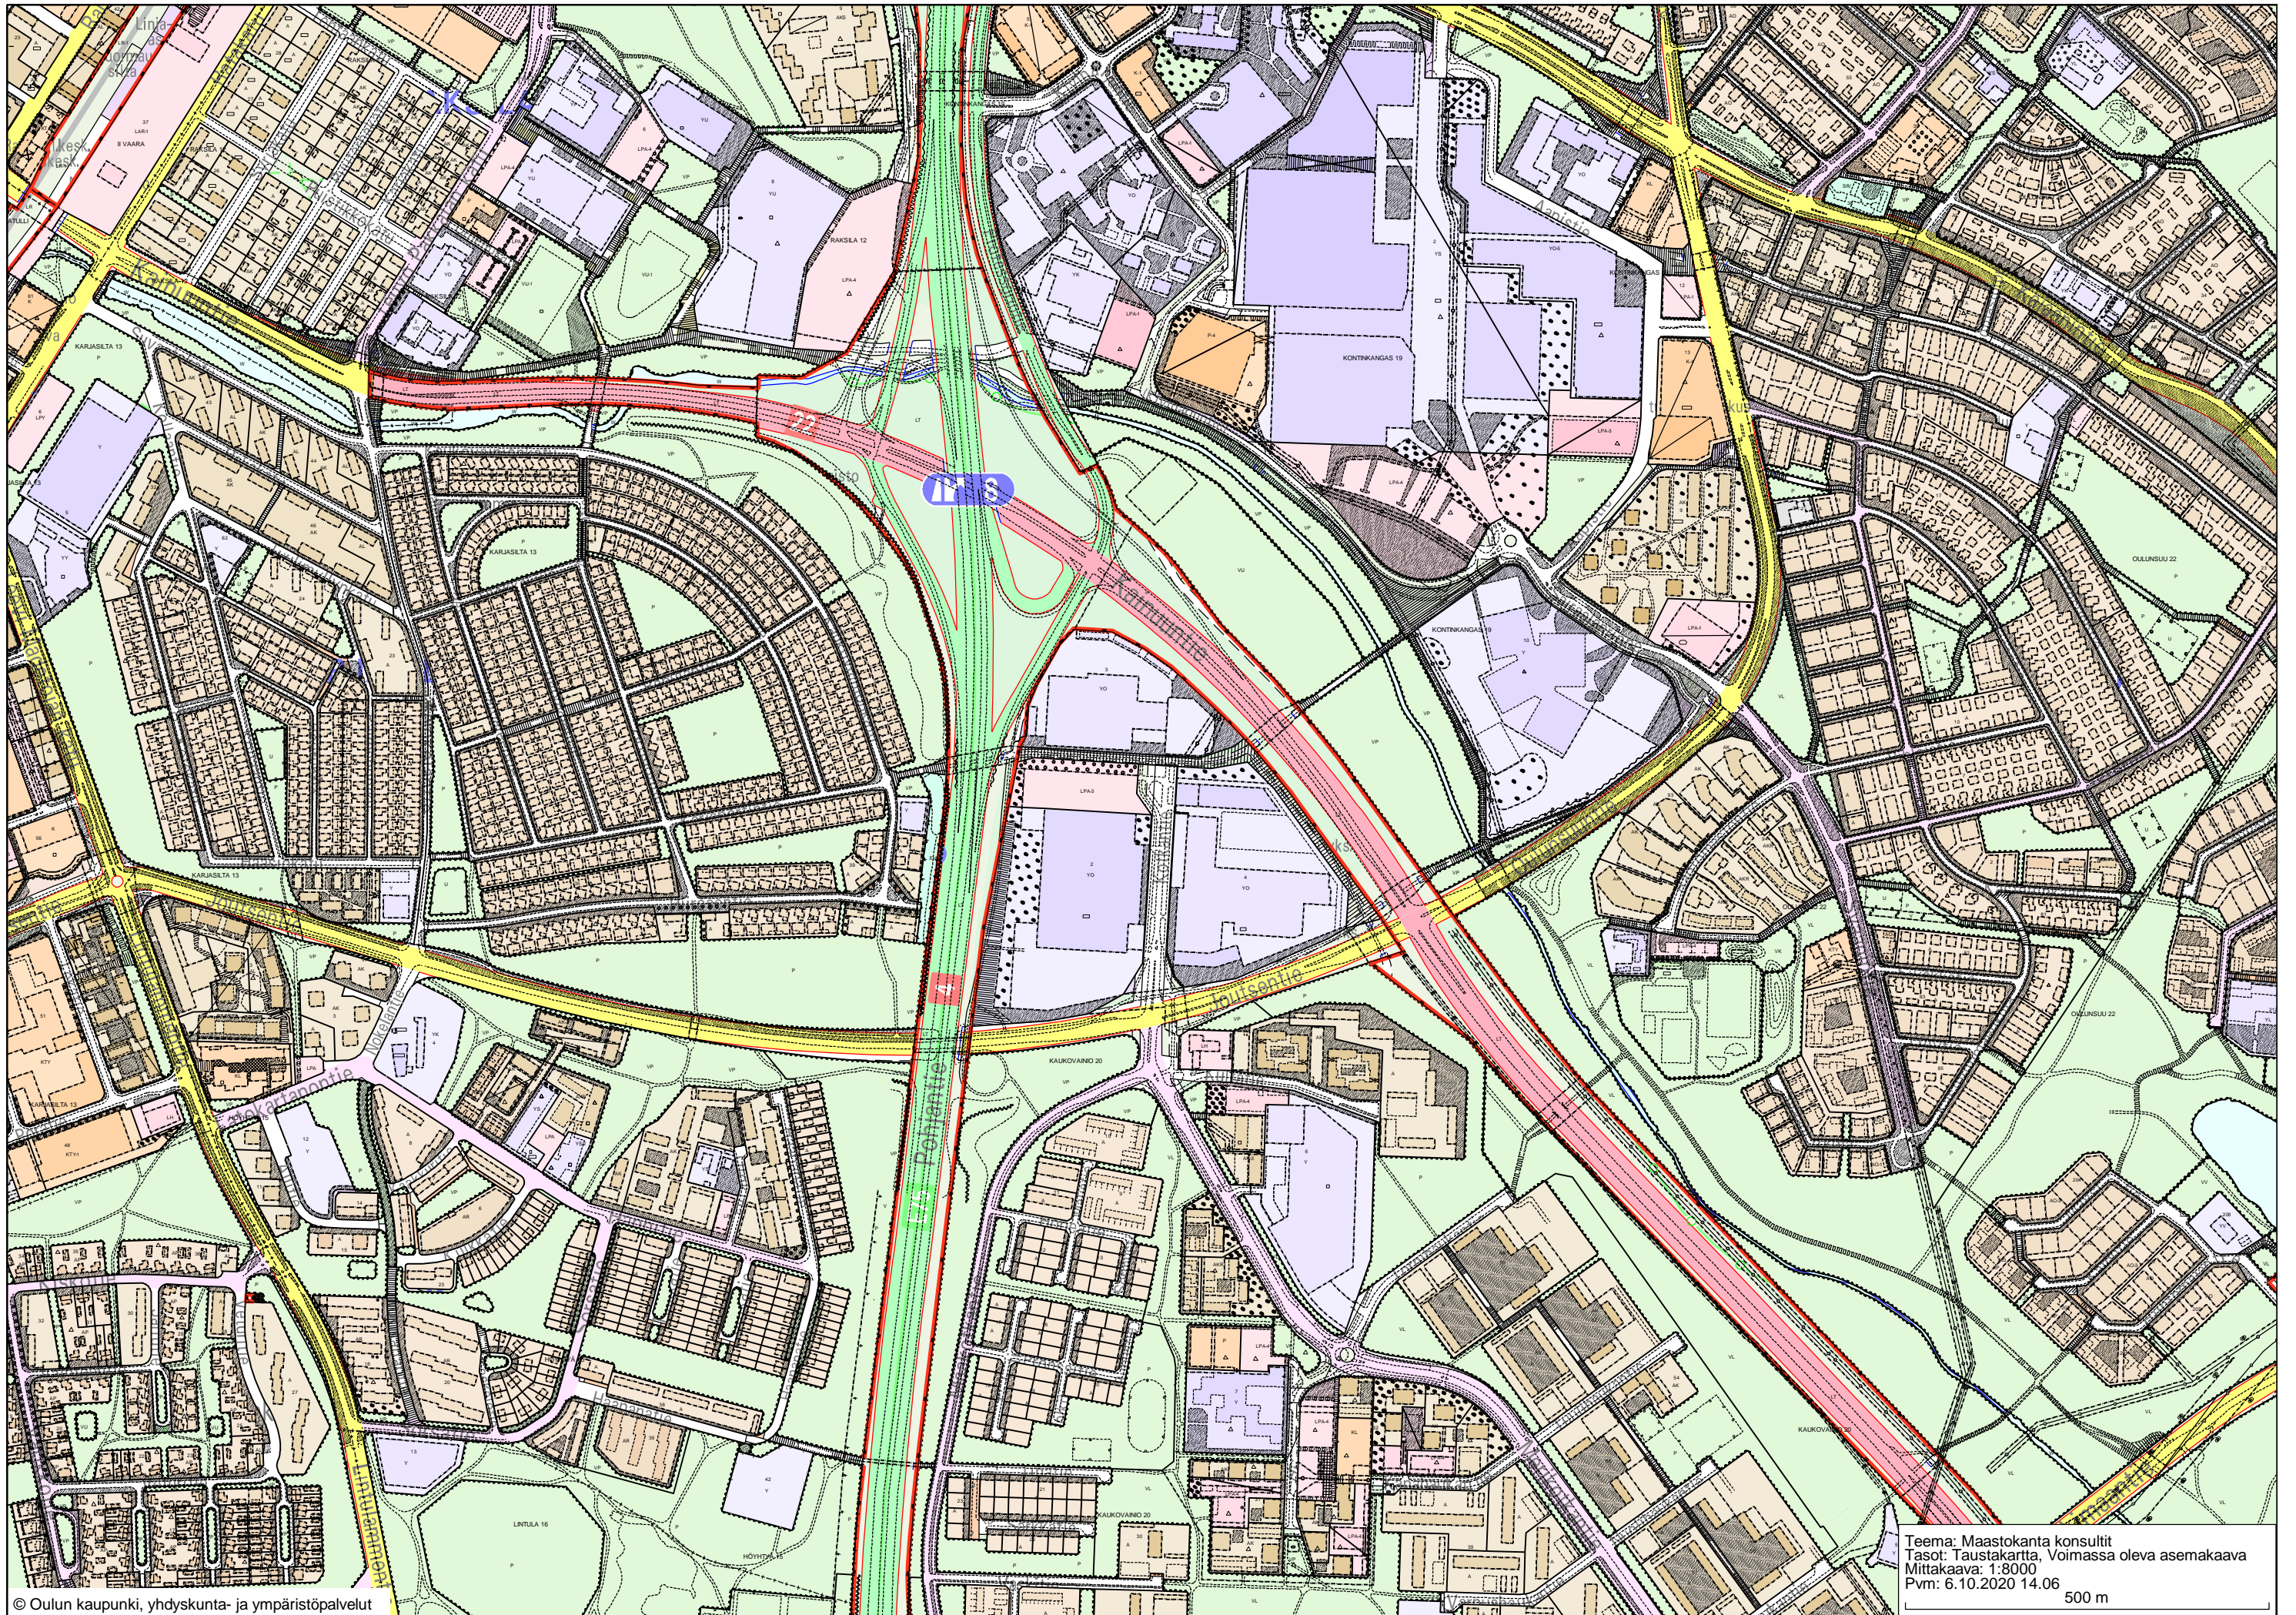

Suunnitteluala
opaskartalla

Teema: Maastokanta konsultit
Tasot: Taustakartta, Voimassa oleva asemakaava
Mittakaava: 1:8000
Pvm: 6.10.2020 14.06
500 m