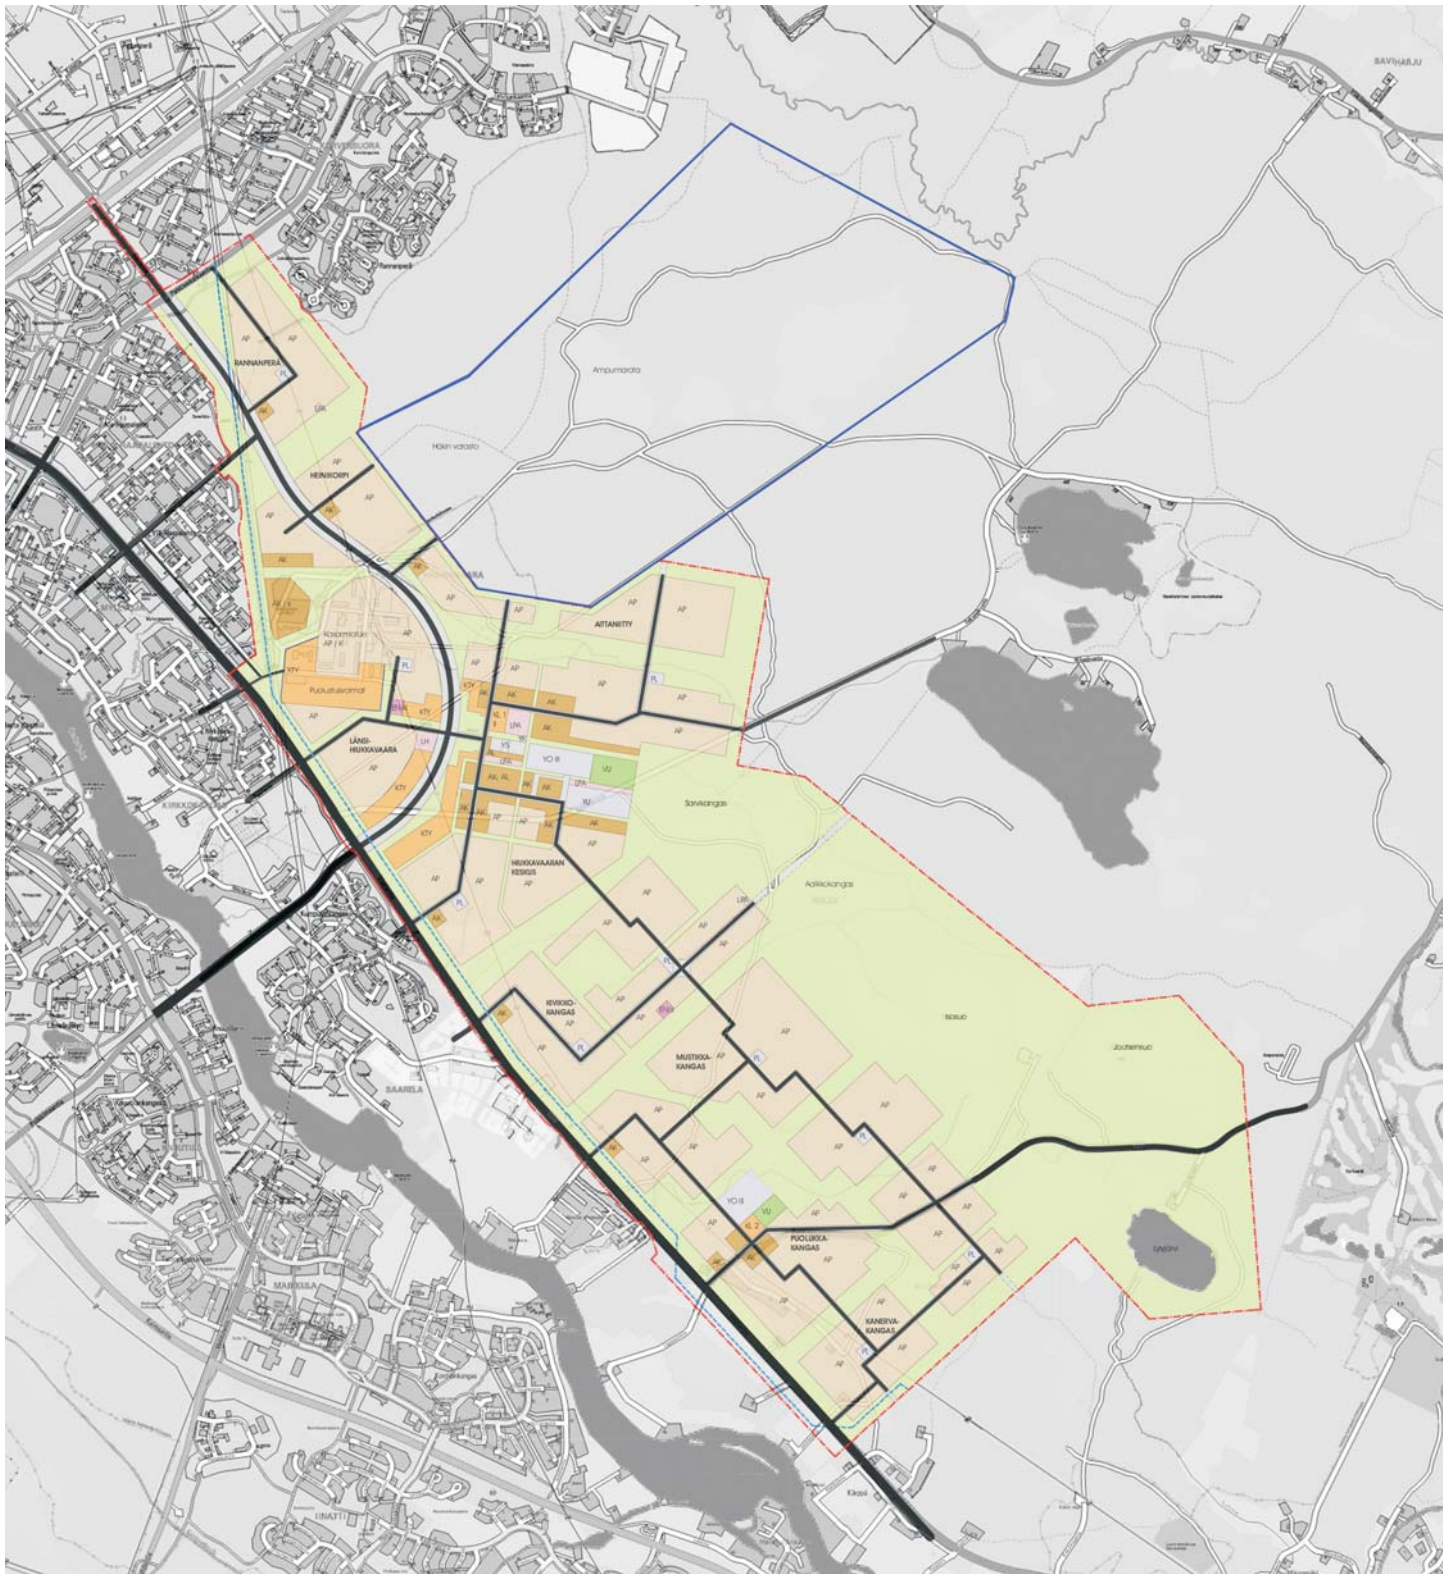

SIVU

Hiukkavaaran kaavarunko sekä liikenteen, katujen, ympäristön, vesi- ja energiahuollon yleissuunnittelu
 (Hiukkavaaran, Niileksen, Sanginsuun, Kynsilehdon, Haapalehdon ja Korven-
 suoran kaupunginosien asuntoalueita koskeva kaavarunko)
 <061328> KR1950