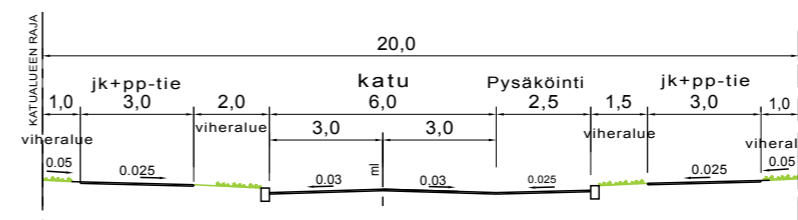

Jäälintie välillä Pitkätie-Rantapisto

Jäälintie pysäkkien kohdalla

Jäälintie välillä Rantapisto-Kehätie

Jäälinraitti

Rantapisto

Rantatie välillä ?tie-Rantakuja

Rantatie välillä Rantakuja-Rantapisto

-Paritie, ?tie

Keuyen liikenteen väylä

JÄÄLIN KESKUS

TYYPPIPOIKKILEIKKAUKSET 1:200
KOKOOJAKADUT JA TONTTIKADUT

Luonnos 11.8.2017
Ramboll