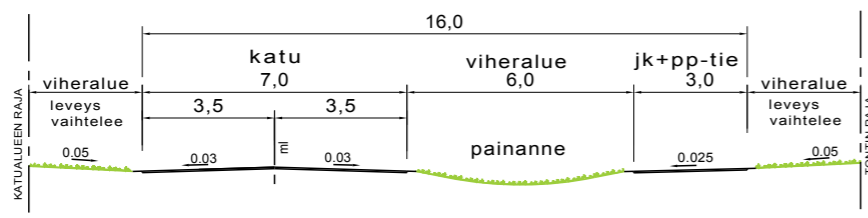

Jäälintie välillä Pitkätie-Rantapisto

Jäälintie pysäkkien kohdalla

Jäälintie välillä Rantapisto-Kehätie

Jäälinraitti

Rantapisto

Rantatie välillä ?tie-Rantakuja

Rantatie välillä Rantakuja-Rantapisto

-Paritie, ?tie

Keuyen liikenteen väylä

JÄÄLIN KESKUS

TYYPPIPOIKKILEIKKAUKSET 1:200
KOKOOJAKADUT JA TONTTIKADUT

Luonnos 11.8.2017
Ramboll