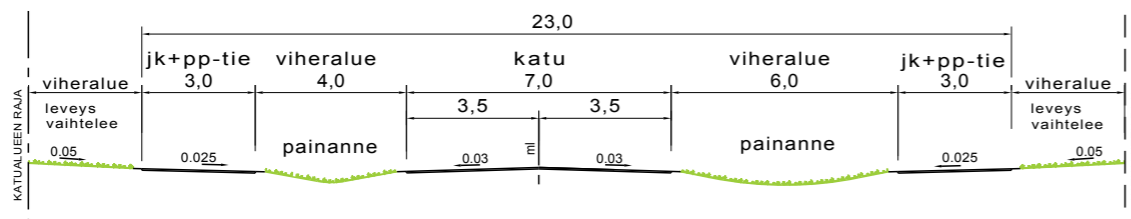

Jäälintie välillä Pitkätie-Rantapisto

Jäälintie pysäkkien kohdalla

Jäälintie välillä Rantapisto-Kehätie

Jäälinraitti

Rantapisto

Rantatie välillä ?tie-Rantakuja

Rantatie välillä Rantakuja-Rantapisto

-Paritie, ?tie

Keuyen liikenteen väylä

JÄÄLIN KESKUS

TYYPPIPOIKKILEIKKAUKSET 1:200
KOKOOJAKADUT JA TONTTIKADUT

Luonnos 11.8.2017
Ramboll