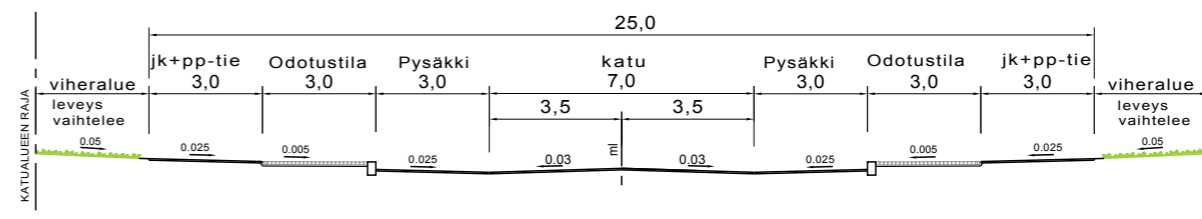

Jäälintie välillä Pitkätie-Rantapisto

Jäälintie pysäkkien kohdalla

Jäälintie välillä Rantapisto-Kehätie

Jäälinraitti

Rantapisto

Rantatie välillä ?tie-Rantakuja

Rantatie välillä Rantakuja-Rantapisto

-Paritie, ?tie

Keuyen liikenteen väylä

JÄÄLIN KESKUS

TYYPPIPOIKKILEIKKAUKSET 1:200
KOKOOJAKADUT JA TONTTIKADUT

Luonnos 11.8.2017
Ramboll